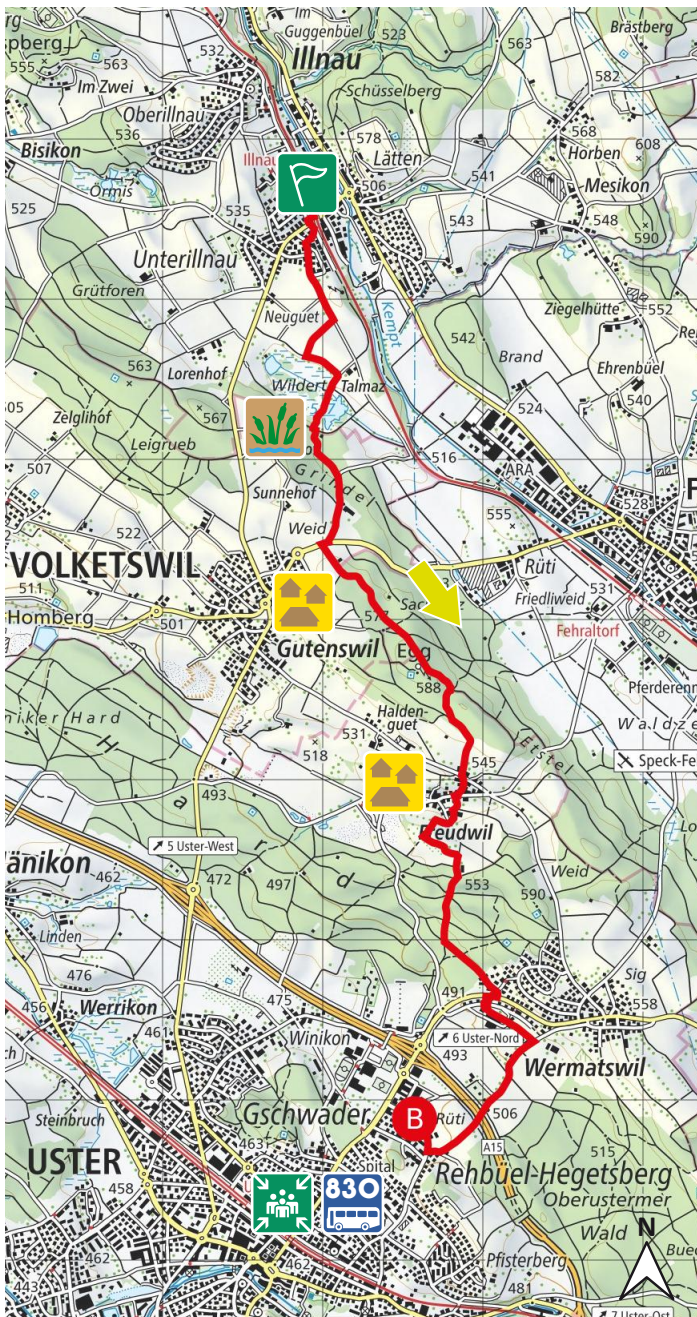

ILLNAU – USTER

40

8610 USTER

8.3 km

↑156 m
↓182 m

m.ü.M.

Uster Bahnhof Busstation

Uster Busstation Bus 830

Wichtig: Ticket lösen via
«Wermatswil Post»

Parcours Start: Bahnhof Illnau

Wildersriet

Weiler Gutenswil und Freudwil