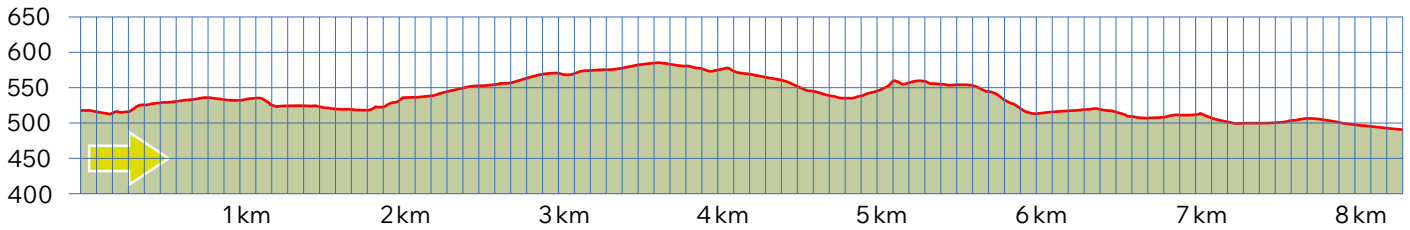

ILLNAU – USTER

40

8610 USTER

8.3 km

↑156 m
↓182 m

m.ü.M.

Uster Bahnhof Busstation

Uster Busstation Bus 830

Wichtig: Ticket lösen via
«Wermatswil Post»

Parcours Start: Bahnhof Illnau

Wildersriet

Weiler Gutenswil und Freudwil